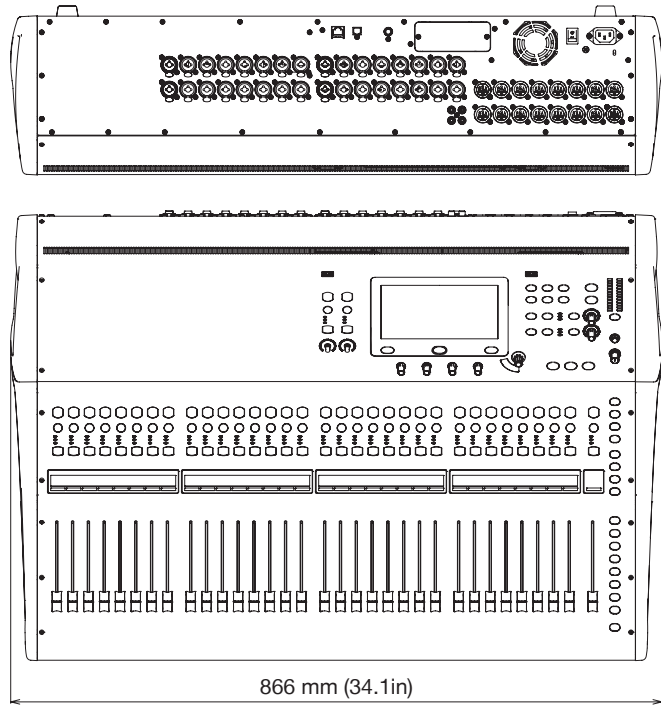

# Dimensions

TF5

TF3

TF1

510 mm (20.1in)

225 mm (8.9in)

599 mm (23.6in)