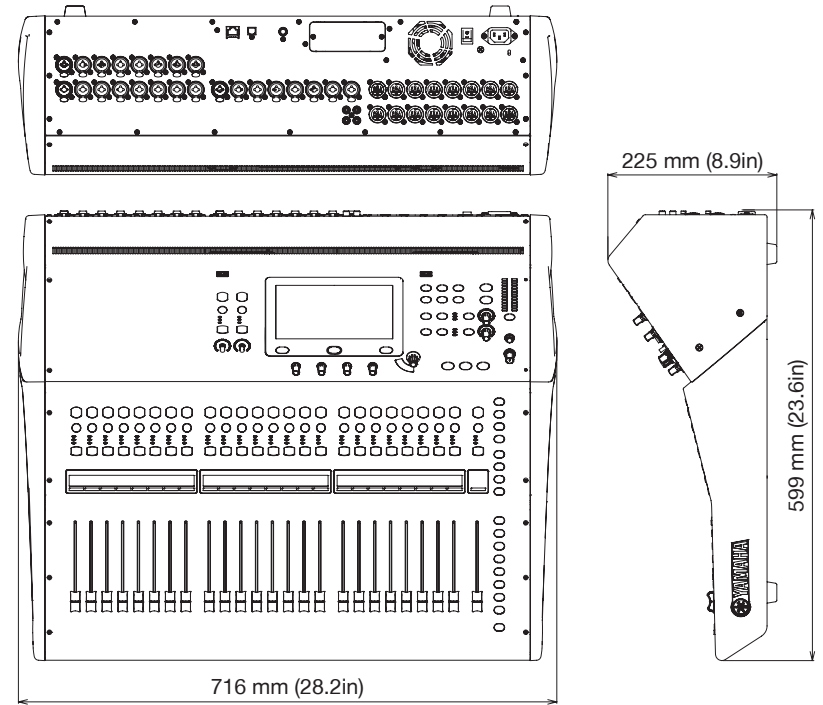

# Dimensions

TF5

TF3

TF1

510 mm (20.1in)

225 mm (8.9in)

599 mm (23.6in)